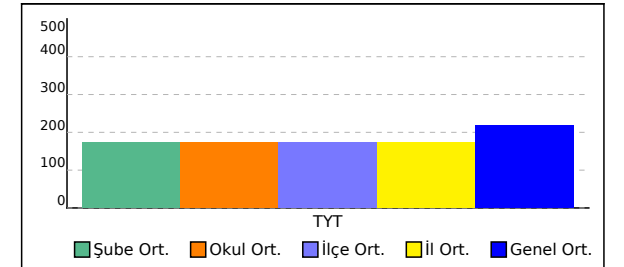

PUAN ORT. GÖRE KIYAS