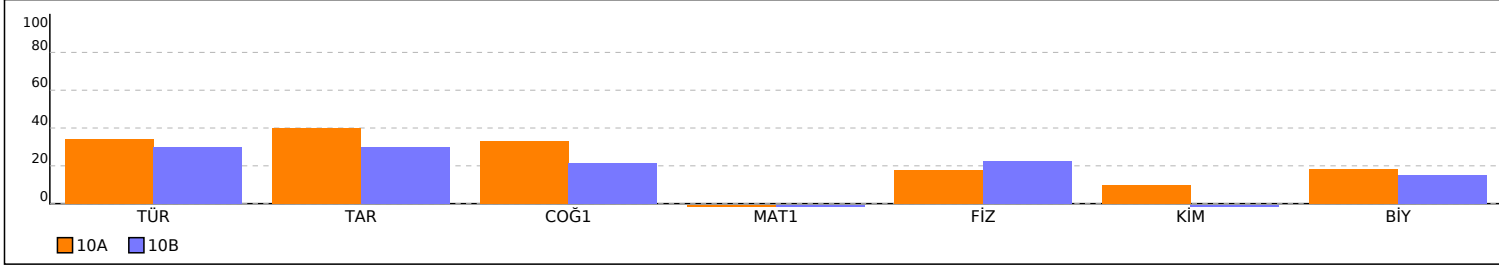

NET ORTALAMALARINA GÖRE KIYASLAMA

PUAN ORT. GÖRE KIYAS

## OKUL TYT NET LİSTESİ (TYT sıralı)

İL		İLÇE		OKUL									SINAV ADI									KATILIMLAR							
KÜTAHYA		GEDİZ		Gediz Anadolu İmam Hatip Lisesi									10.Sınıf KA-1 (10001)									OKUL	İLÇE	İL	GENEL				
20	20	20	1388																										
Sıra	Ö.No	İsim	Sınıf	Türkçe			Sosyal						Matematik			Fen									Toplam			TYT	
				Türkçe			Tarih			Coğrafya-1			Matematik-1			Fizik			Kimya			Biyoloji			Toplam			Puan	Genel
				D	Y	N	D	Y	N	D	Y	N	D	Y	N	D	Y	N	D	Y	N	D	Y	N	D	Y	N	D	Y
Genel Ortalama				15,20	11,12	13,16	7,50	5,57	6,48	6,46	5,86	5,42	5,54	10,90	3,81	3,55	4,37	2,76	2,51	3,65	1,91	5,03	3,74	4,33	45,79	45,21	37,87	218,020	
Okul Ortalaması				13,45	13,05	10,19	7,35	5,85	5,89	6,60	7,00	4,85	1,00	5,75	-0,44	3,00	4,89	1,78	1,53	2,47	0,91	2,89	4,42	1,79	35,82	43,43	24,97	173,380	

NET ORTALAMASINA GÖRE ŞUBE KARŞILAŞTIRMA

PUANA GÖRE ŞUBE KIYAS